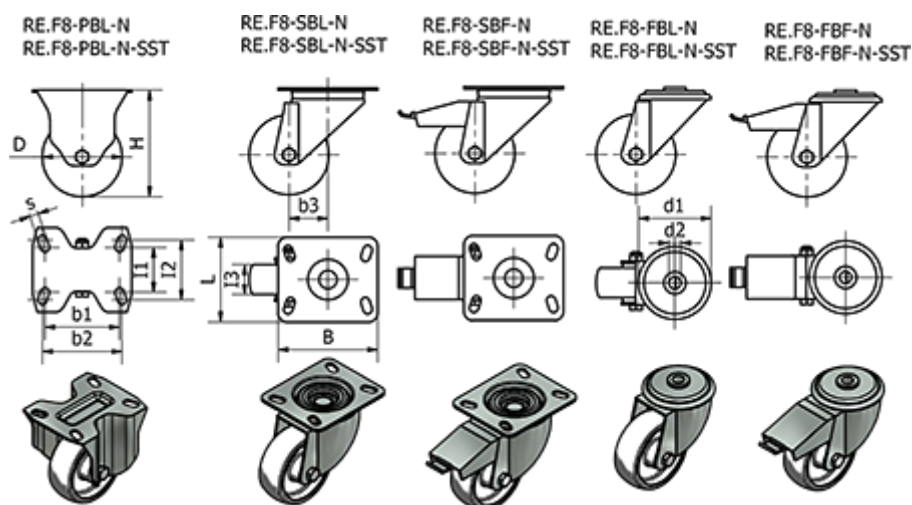

Varenummer: 2314450756

Beskrivelse: E+G kunststof hjul

RE.F8-100-SBF-N-SST - Drejeligt konsol m/bremse i Rustfast stål

Mål

= -	Dynamisk belastning (N) = 2000	Rullemodstand (N) = 1750
B = 100	H = 128	s = 9
b1 = 75	l1 = 45	Type = RE.F8-100-SBF-N-SST
b2 = 80	l2 = 60	Vægt (g) = 760
b3 = 35	l3 = 30	
D = 100	Kode = 450756	
d1 =	L = 85	
d2 =	R = 120	